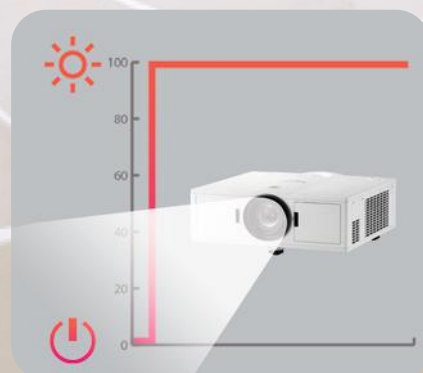

Szybka gotowość do pracy

W przeciwieństwie do systemów opartych na tradycyjnych lampach, te innowacyjne urządzenia laserowe po włączeniu zasilania praktycznie od razu gotowe do działania. Daje to możliwość wykorzystania tych projektorów w miejscach gdzie szybkość ich uruchomienia ma krytyczne znaczenie.